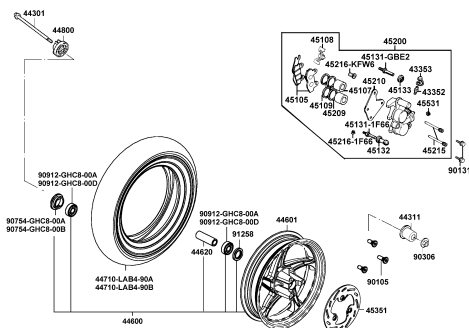

# CONTENTS - FRAME GROUP 車架結構圖

**F01 前燈**

**F02 儀錶**

**F03 轉向手柄 手柄蓋**

**F04 煞車主油缸**

**F05 前護蓋 腳踏板**

**F06 前避震器**

**F07 前輪**