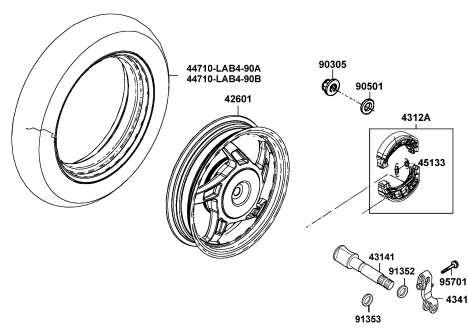

CONTENTS - FRAME GROUP 車架結構圖

F01 前燈

F03 轉向手柄 手柄蓋

F08 後輪