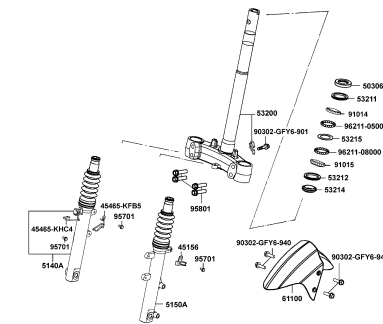

# CONTENTS - FRAME GROUP 車架結構圖

**F01 前燈**

**F02 儀錶**

**F03 轉向手柄 手柄蓋**

**F04 煞車主油缸**

**F05 前護蓋 腳踏板**

**F06 前避震器**

**F07 前輪**