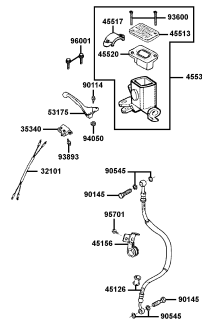

# CONTENTS - FRAME GROUP 車架結構圖

**F01 前燈**

**F02 儀錶**

**F03 轉向手柄 手柄蓋**

**F04 煞車主油缸**

**F05 前護蓋 腳踏板**

**F06 前避震器**

**F07 前輪**

## PART NO. INDEX