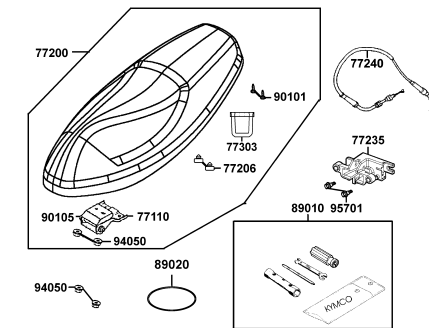

CONTENTS - FRAME GROUP 車架結構圖

F01 前燈

F03 轉向手柄 手柄蓋

F09 座墊