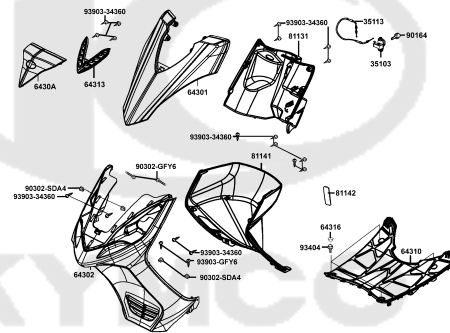

# CONTENTS - FRAME GROUP 車架結構圖

**F01 前燈**

**F02 儀錶**

**F03 轉向手柄 手柄蓋**

**F04 煞車主油缸**

**F05 前護蓋 腳踏板**

**F06 前避震器**

**F07 前輪**