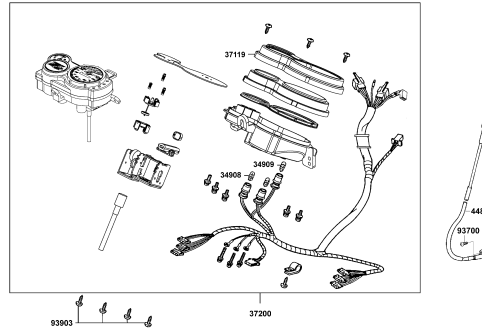

NO	機種			SG20SA(IN) 配色表							
	相片NO			NO. 1	NO. 2	NO. 3					
	主體色			亮紅	黑	亮銀					
	色碼			Bright Red	Black	Bright Silver					
	零件名稱	零件號碼	版次	RR136PA	NH001SA	NH045MA					
26	後輪檔泥板	80100-LBG7-900	2	N1R							
27	中心蓋	80151-LBG7-900	3								
28	內箱上蓋	81131-LBG7-900	2								
29	下內務箱	81141-LBG7-900	2								
30	內箱小蓋	81142-KUDU-900	1								
31	右側蓋	83510-LBG7-900	4								
32	左側蓋	83610-LBG7-900	4								
33	前煞車卡鉗	45200-KHC4-900	3					R8A			
34	後避震器	52400-LCB4-900	2					R8S			
35	座墊組	77200-LEH1-B50	0					T01			
36	標誌	86102-LAB4-900	1								
37	貼紙	87311-KKD6-E00	1								
38	胎壓貼紙	87505-KHC4-B00	1								
39	警告標示貼紙	87541-KED5-B00	0								
40	標籤油蓋	87541-KHC4-B00	1								
41	標籤	87542-KED5-B00	0								
42	驅動標示警告標示	87560-KUDU-B00	2								
43	前護條右貼紙	86282-LEH1-B50	0	T02	T01						
44	前護條左貼紙	86283-LEH1-B50	0								
45	前護蓋右邊貼紙	86121-LEH1-B50	0	T01							
46	前護蓋左邊貼紙	86131-LEH1-B50	0								
47	車體右邊蓋貼紙	86221-LEH1-B50	0								
48	車體左邊蓋貼紙	86231-LEH1-B50	0								
49	前叉貼紙	86404-LAD9-900	1	T02							
生產日期											
停產日期											

# CONTENTS - FRAME GROUP 車架結構圖

**F01 前燈**

**F02 儀錶**

**F03 轉向手柄 手柄蓋**

**F04 煞車主油缸**

**F05 前護蓋 腳踏板**

**F06 前避震器**

**F07 前輪**